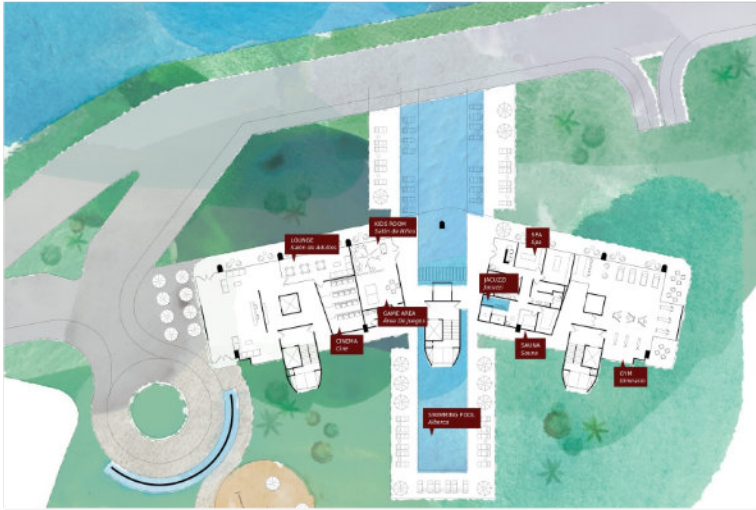

Departamento de 4 hab en Novo Cancún

Código: OINSLS-DV4-CUN

Venta Desde USD\$ 1,698,797.00

Información del inmueble

- **4 habitaciones**
- Desde 342.70m²

Información relevante

Esta moderna torre se encuentra ubicada en la comunidad cerrada de Novo Cancún, con acceso exclusivo al club de playa privado y sus restaurantes, y a su propia marina con capacidad para 175 embarcaciones de todo tipo y tamaño.

Ubicado en el corazón de Puerto Cancún, sus residentes pueden disfrutar de su campo de golf de 18 hoyos diseñado por Tom Weiskopf, sus más de 50.000 m² de paseo de compras, incluyendo más de 100 tiendas y boutiques, una amplia variedad de restaurantes, un complejo de 16 salas de cine y entretenimiento ilimitado las 24hrs del día.

Los residentes de SLS MarinaBeach y sus invitados cuentan con acceso sin restricción al Ciel Spa de SLS Cancún.