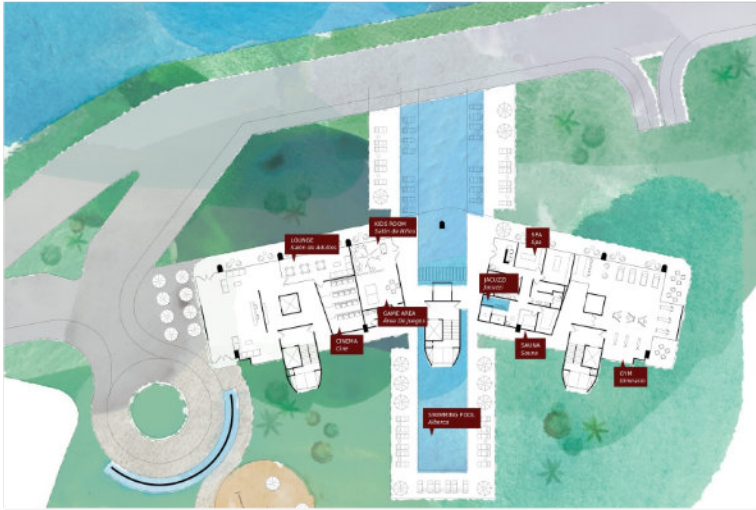

Departamento de 3 hab en Novo Cancún

Código: OINSLS-DV3-CUN

Venta Desde USD\$ 844,156.00

Información del inmueble

- **3 habitaciones**
- Desde 190.76m²

Información relevante

Esta moderna torre se encuentra ubicada en la comunidad cerrada de Novo Cancún, con acceso exclusivo al club de playa privado y sus restaurantes, y a su propia marina con capacidad para 175 embarcaciones de todo tipo y tamaño.

Ubicado en el corazón de Puerto Cancún, sus residentes pueden disfrutar de su campo de golf de 18 hoyos diseñado por Tom Weiskopf, sus más de 50.000 m² de paseo de compras, incluyendo más de 100 tiendas y boutiques, una amplia variedad de restaurantes, un complejo de 16 salas de cine y entretenimiento ilimitado las 24hrs del día.

Los residentes de SLS MarinaBeach y sus invitados cuentan con acceso sin restricción al Ciel Spa de SLS Cancún.