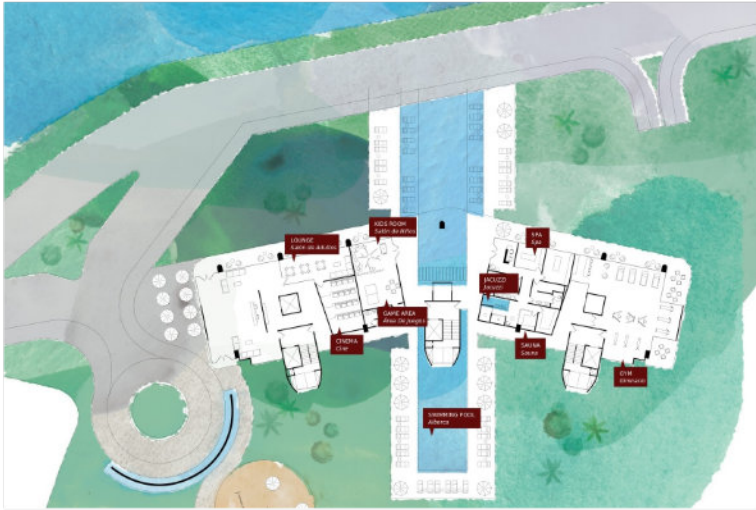

**Departamento de 2 hab en Novo Cancún**

**Código:** OINSLS-DV2-CUN

**Venta Desde USD\$651,299.00**

**Información del inmueble**

- **2 habitaciones**
- Desde 143.35m<sup>2</sup>

**Información relevante**

Esta moderna torre se encuentra ubicada en la comunidad cerrada de Novo Cancún, con acceso exclusivo al club de playa privado y sus restaurantes, y a su propia marina con capacidad para 175 embarcaciones de todo tipo y tamaño.

Ubicado en el corazón de Puerto Cancún, sus residentes pueden disfrutar de su campo de golf de 18 hoyos diseñado por Tom Weiskopf, sus más de 50.000 m<sup>2</sup> de paseo de compras, incluyendo más de 100 tiendas y boutiques, una amplia variedad de restaurantes, un complejo de 16 salas de cine y entretenimiento ilimitado las 24hrs del día.

Los residentes de SLS MarinaBeach y sus invitados cuentan con acceso sin restricción al Ciel Spa de SLS Cancún.