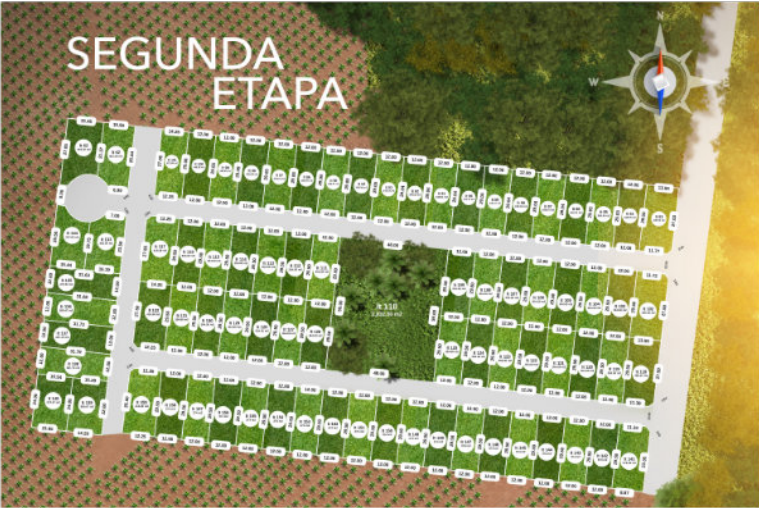

Casa en Fracc. Villa Florencia, CD del Carmen

Código: OFVA-CR-412-CMI

Venta Desde \$185 por m²

Información del inmueble

Lotes desde 348m²

- | | |
|----------------------|----------------|
| Propiedad Privada | Áreas verdes |
| Registro catastral | Fácil acceso |
| Retorno de inversión | Calles blancas |
| Cercanía a playas | |

Información relevante

Un desarrollo de 157 lotes patrimonial fraccionado en 2 etapas, la primera cuenta con 82 lotes y la segunda con 75 lotes. Goza de una ubicación estratégica al norte del estado de Yucatán, a tan solo 11 minutos de las hermosas playas de Telchac y la bella ciudad de Motul.